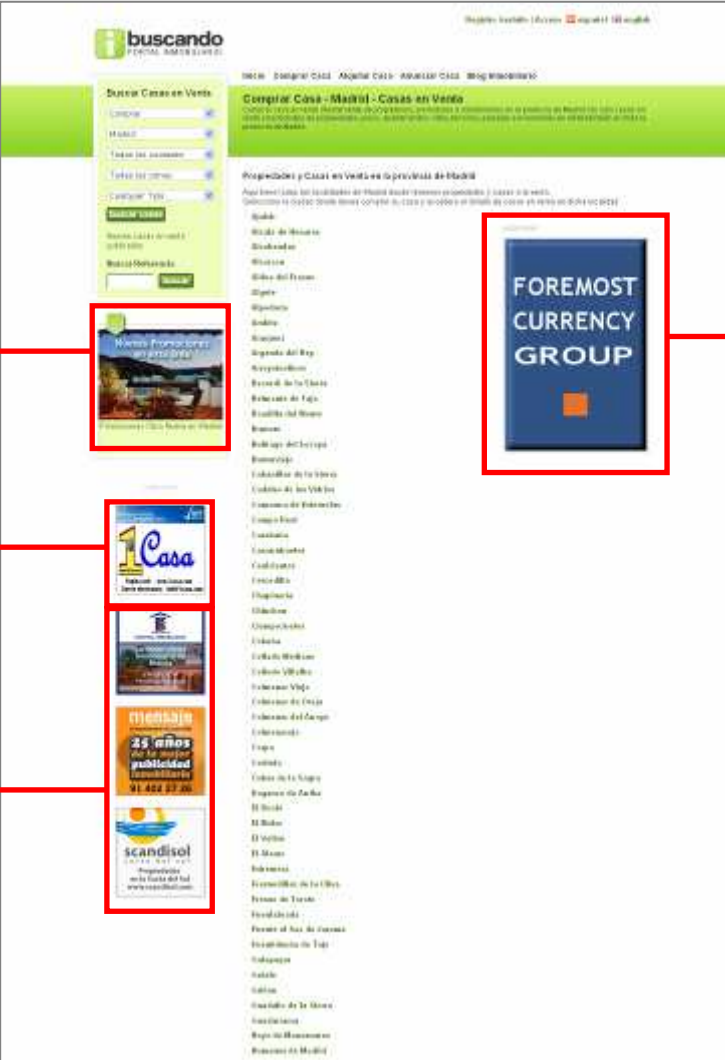

Banners y módulos

Página de resultados

Módulo destacado 1º nivel:
obra nueva 40€

Banner fijo 150x150 pix:
75€

Banner 150x150 pix:
50€

Robapáginas: 100€